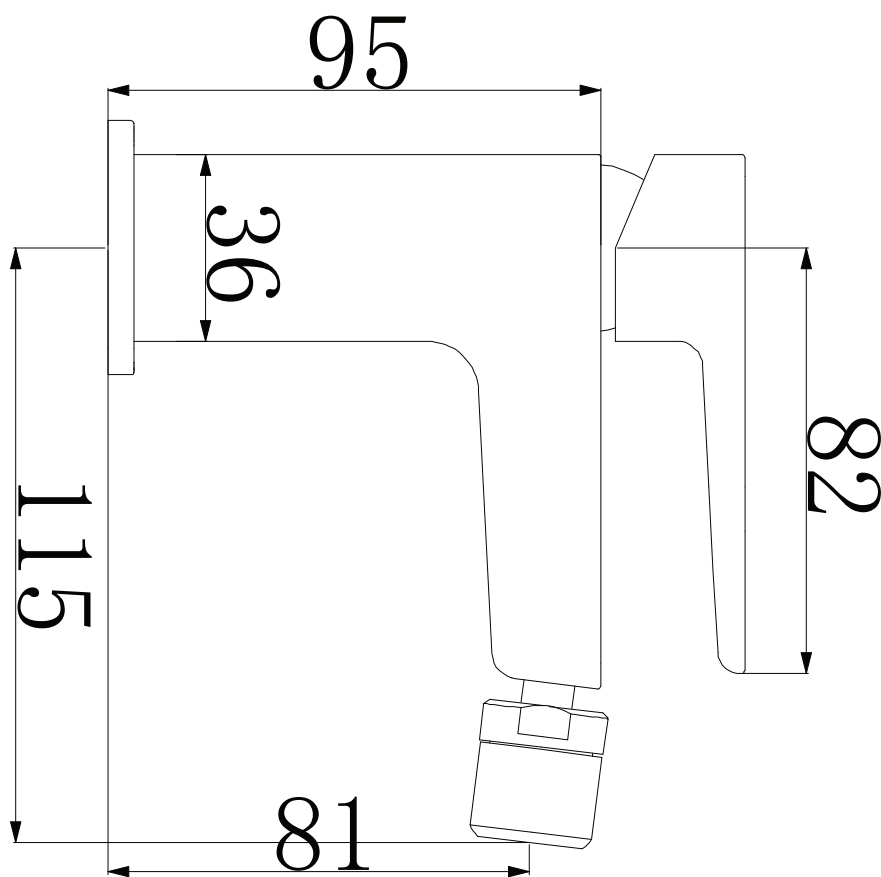

Siena SN7320

PL Rysunek techniczny
EN Technical drawing
DE Technisches zeichen
RU Технический чертеж

OMNIRE

Enjoy home, every day.

* 5 9 0 2 5 3 9 8 1 3 6 3 0 *