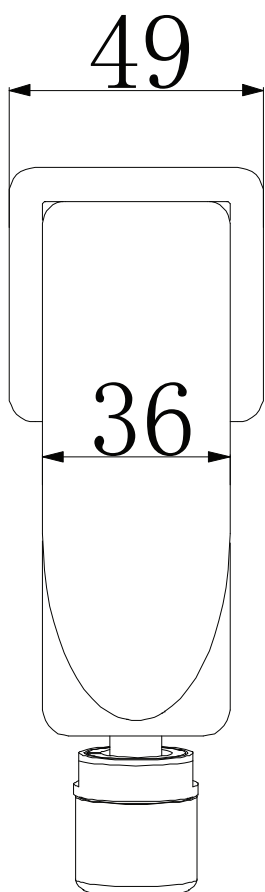

Siena SN7320

PL Rysunek techniczny
EN Technical drawing
DE Technisches zeichen
RU Технический чертеж

OMNIRE

Enjoy home, every day.

* 5 9 0 2 5 3 9 8 1 3 6 3 0 *