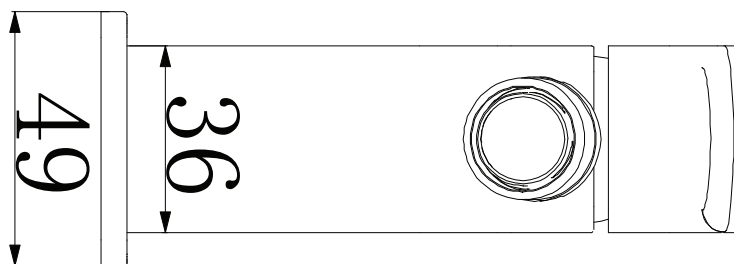

Siena SN7320

PL Rysunek techniczny
EN Technical drawing
DE Technisches zeichen
RU Технический чертеж

OMNIRE

Enjoy home, every day.

* 5 9 0 2 5 3 9 8 1 3 6 3 0 *